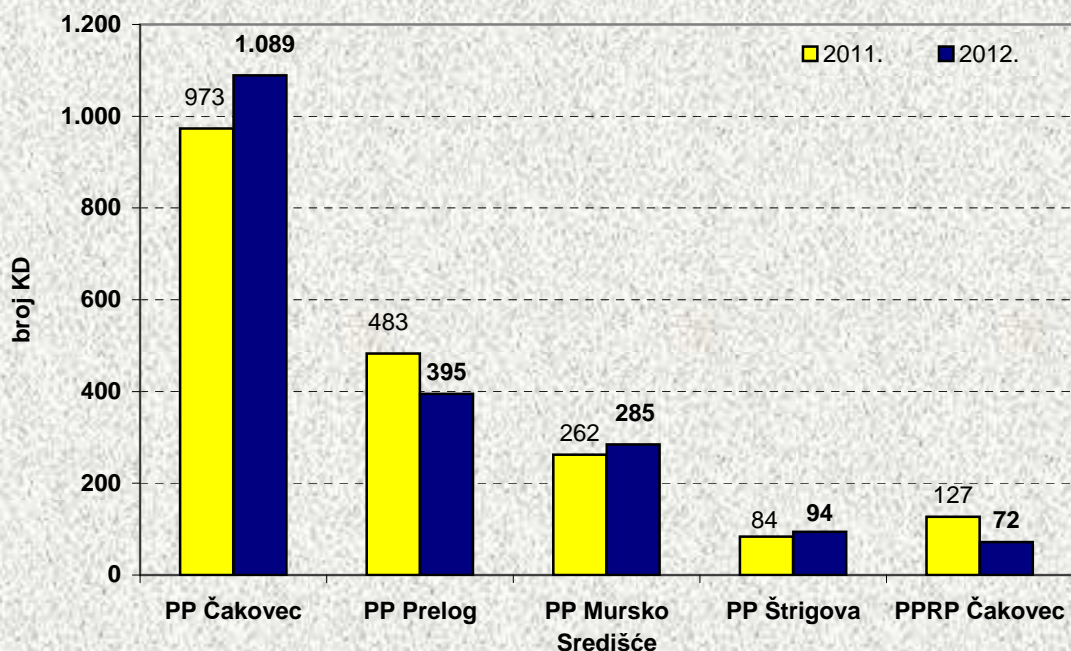

**Usporedni prikaz rasprostranjenost kriminaliteta po policijskim postajama u 2012. i 2011. godini**

Policijska postaja	broj KD		2012./ 2011. +/- (%)	Udio KD po policijskim postajama u ukup. broju prijavljenih KD	
	2011.	2012.		2011.	2012.
PP Čakovec	973	<b>1.089</b>	11,92	50,44	<b>56,28</b>
PP Prelog	483	<b>395</b>	-18,22	25,04	<b>20,41</b>
PP Mursko Središće	262	<b>285</b>	8,78	13,58	<b>14,73</b>
PP Štrigova	84	<b>94</b>	11,90	4,35	<b>4,86</b>
<b>Ukupno KD</b>	1.802	<b>1.863</b>	3,39	-	-
PPRP Čakovec	127	<b>72</b>	-43,31	6,58	<b>3,72</b>
<b>SVEUKUPNO KD</b>	1.929	<b>1.935</b>	0,31	100,00	<b>100,00</b>

**Usporedni prikaz rasprostranjenosti kriminaliteta po policijskim postajama 2012./2011. godine**

Udio KD po policijskim postajama u ukupnom broju prijavljenih KD  
u 2012. i 2011. godini